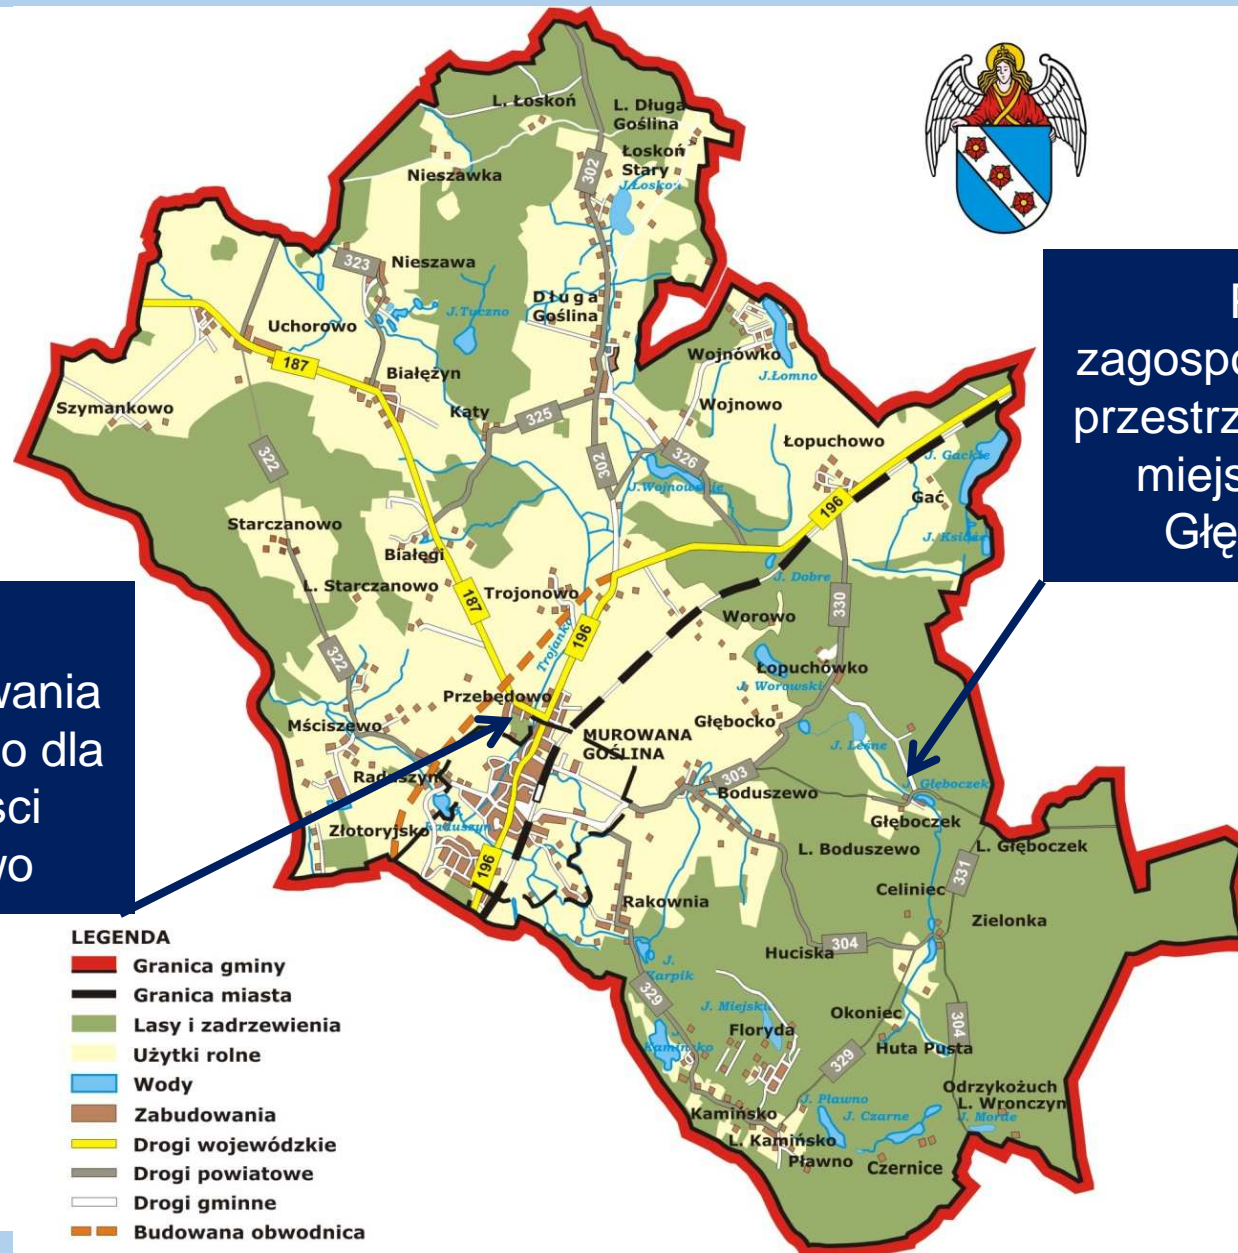

Miasto i Gmina Murowana Goślina

Grupa Wymiany Doświadczeń: Efektywność Energetyczna

Częstochowa, 4-5 czerwca 2012 r.

**Przykłady zapisów dotyczących
gospodarki energią na przykładzie
wybranych miejscowych planów
zagospodarowania przestrzennego
w gminie Murowana Goślina**

Miasto i Gmina Murowana Goślina

Plan zagospodarowania przestrzennego dla miejscowości Głębocek

Plan zagospodarowania przestrzennego dla miejscowości Przebędowo

Mpzp Głęбочek

§ 5.

W zakresie zasad ochrony środowiska, przyrody i krajobrazu kulturowego ustala się: